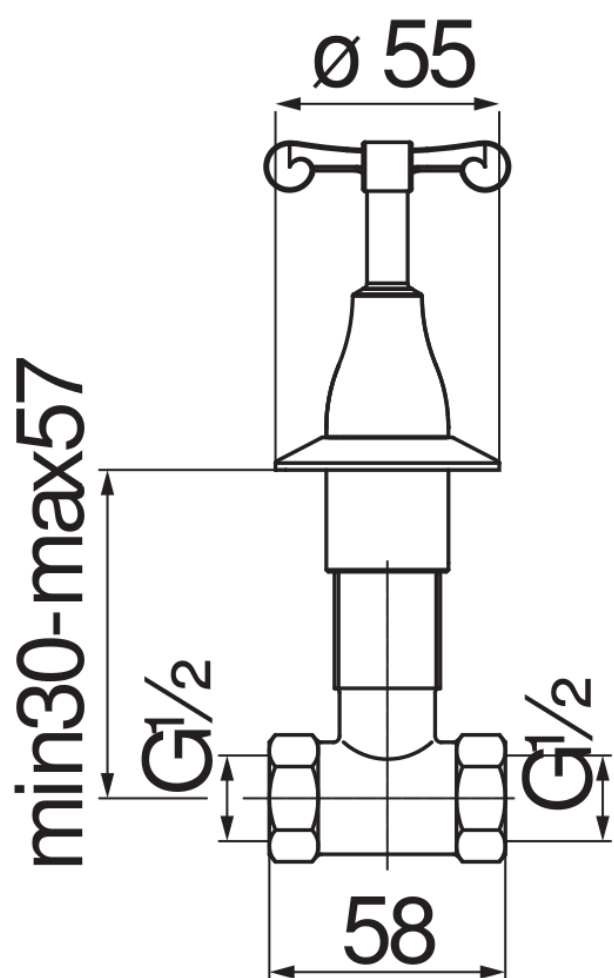

SPECIFICHE

Coppia di rubinetti d'arresto a incasso

Chrome

Ingresso a 2 vie

Uscite ø 1/2"

DIAGRAMMA DI PORTATA: ACQUA CALDA/FREDDA