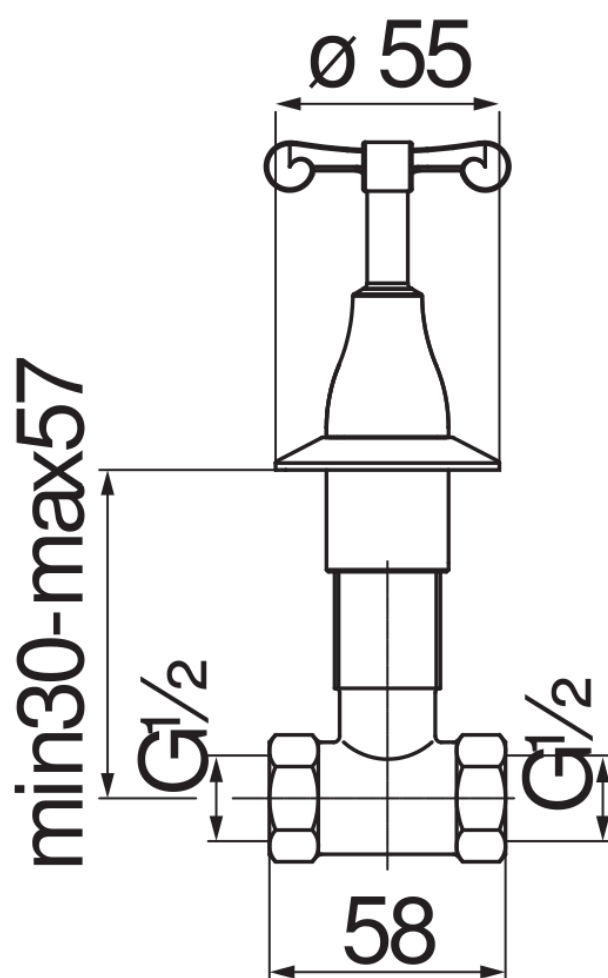

SPECIFICHE

Coppia di rubinetti d'arresto a incasso

Chrome

Ingresso a 2 vie

Uscite ø 1/2"

DIAGRAMMA DI PORTATA: ACQUA CALDA/FREDDA